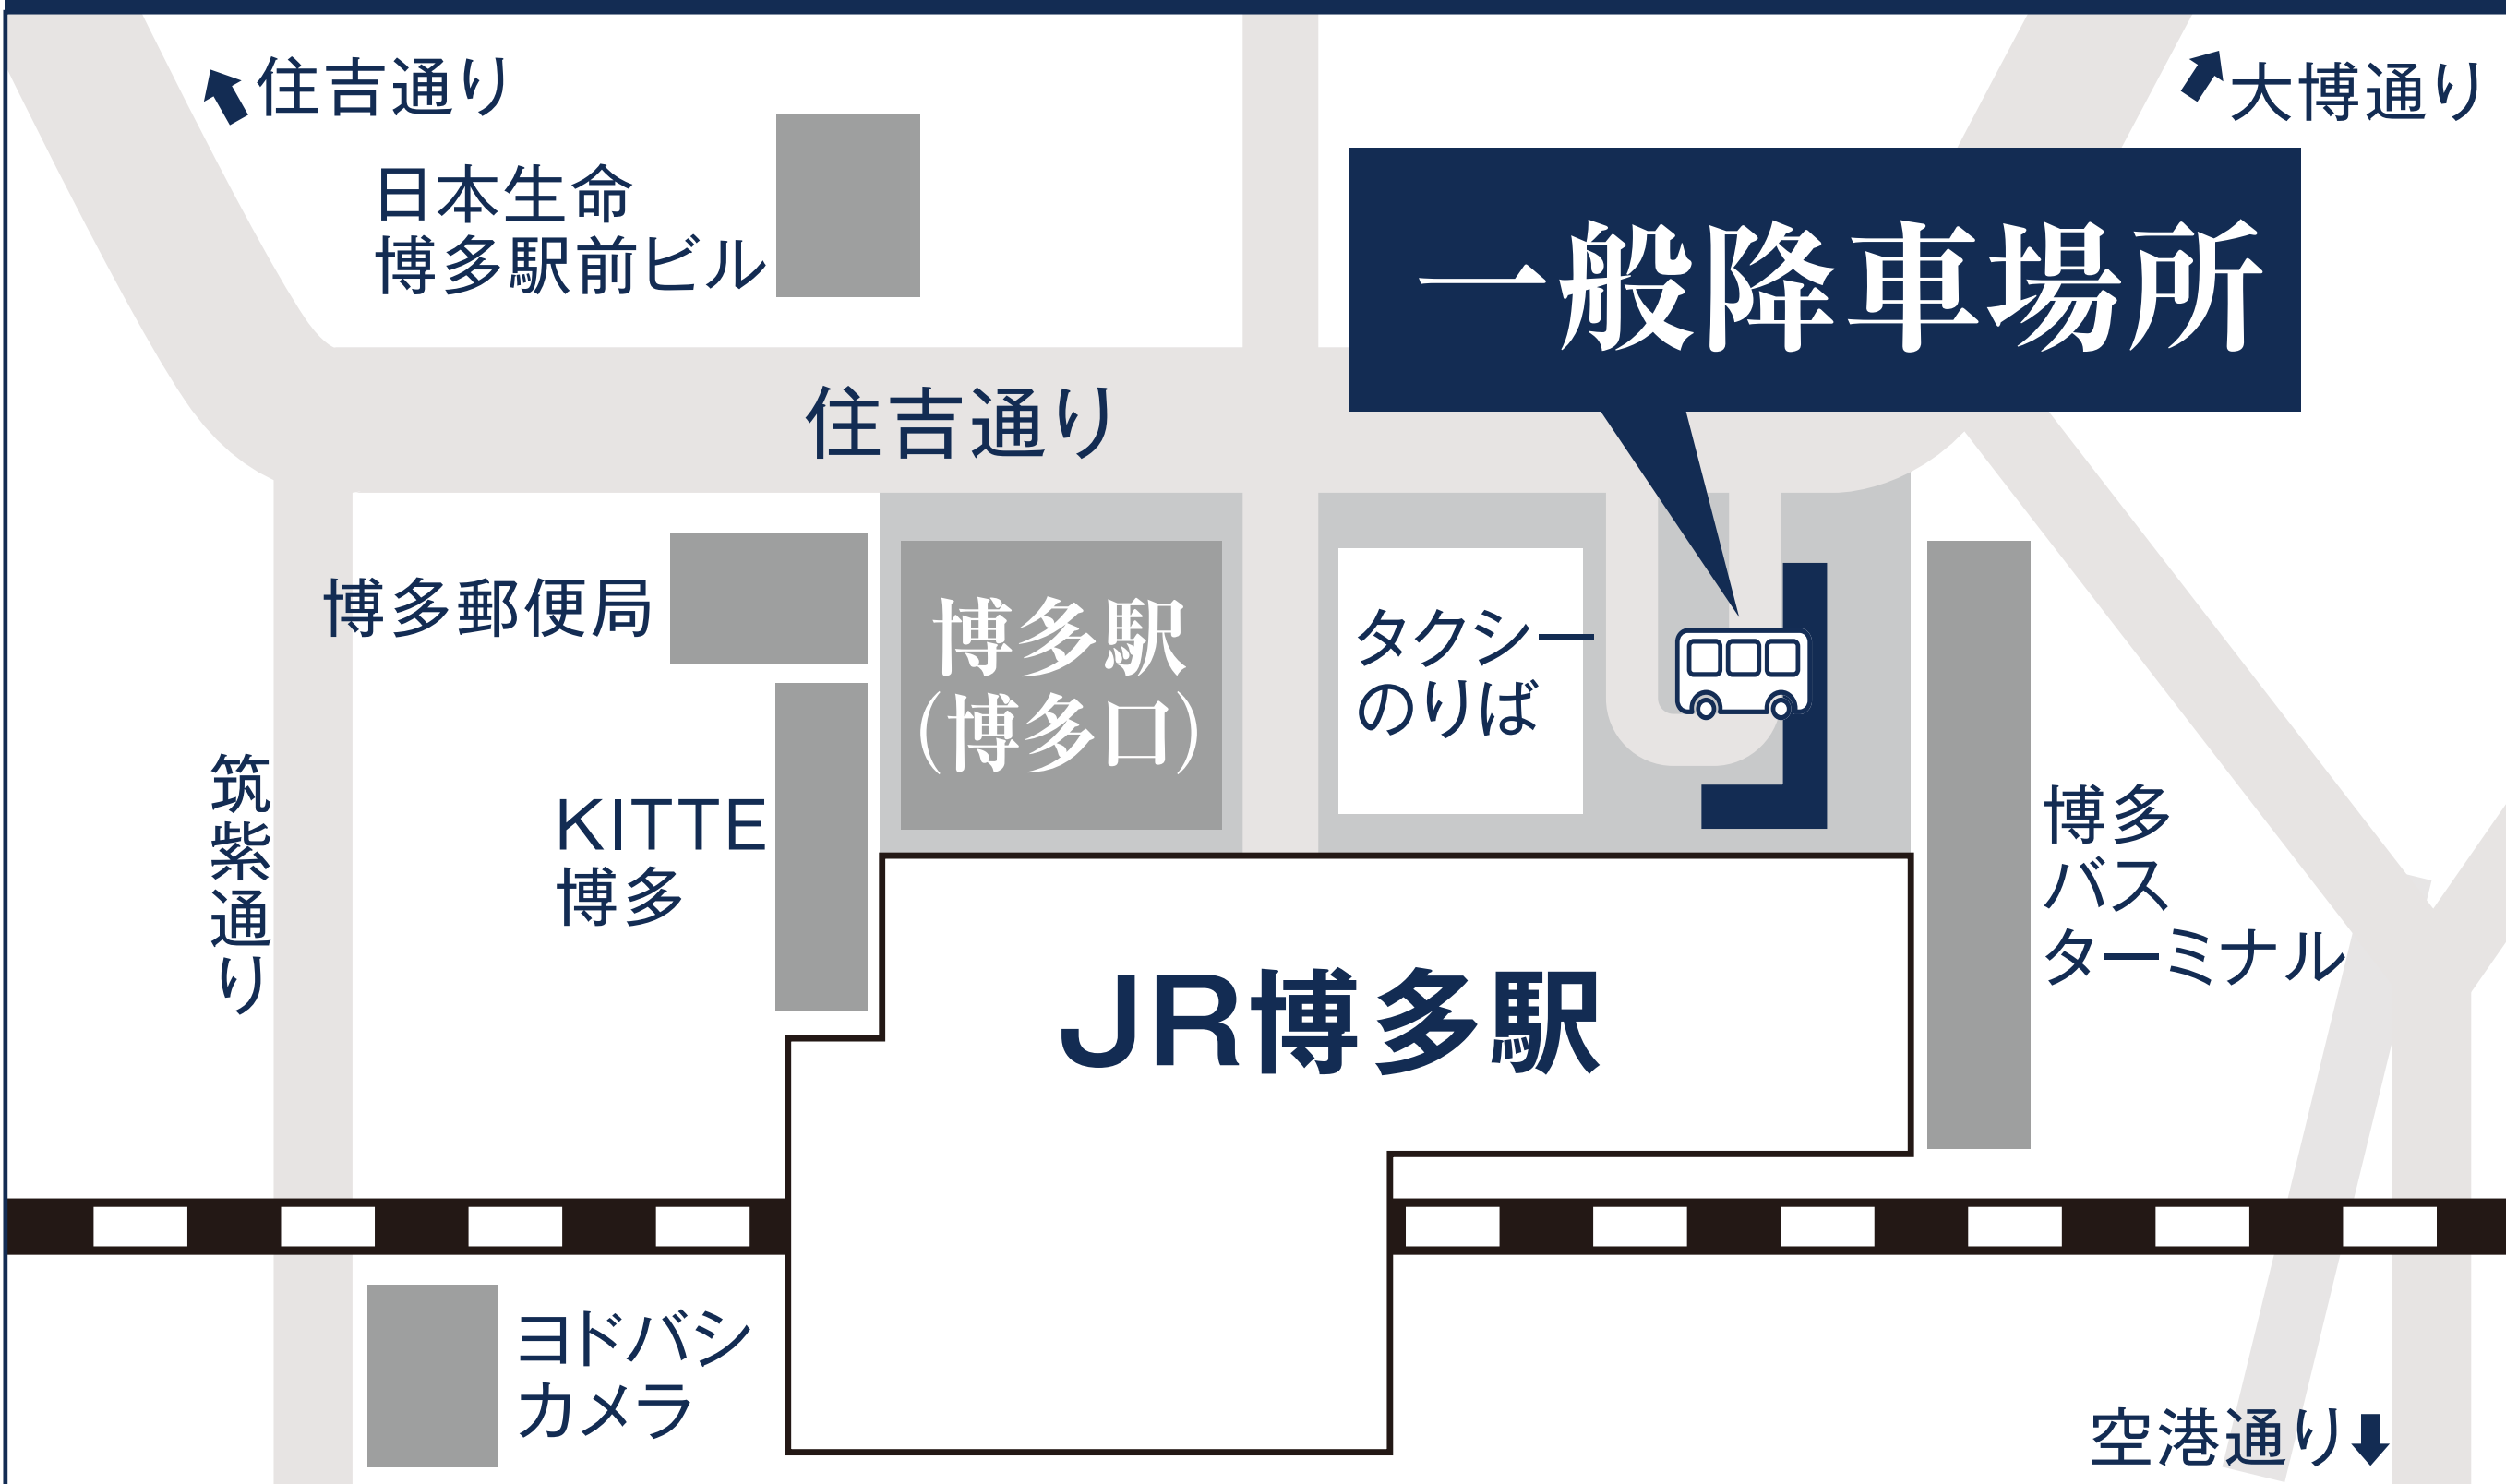

無料シャトルバス時刻表

博多駅方面〈博多口〉

	HOTEL TRAD	▶▶▶▶	博多口
始発	6:30発	所要時間 15分	6:45着
2便	7:00発	所要時間 15分	7:15着
3便	7:30発	所要時間 15分	7:45着
4便	8:00発	所要時間 20分	8:20着
5便	8:40発	所要時間 20分	9:00着
6便	9:20発	第6便(9:20発)以降は、行先を下記から ご指定いただけます。 ●博多駅(博多口) ●福岡空港 ※行先順路はスタッフにご相談下さいませ。	
7便	10:20発		
8便	11:20発		

シャトルバス降車場所のご案内

博多駅博多口 降車場所

福岡空港 降車場所

6便以降は降車場所をお選びいただけます。